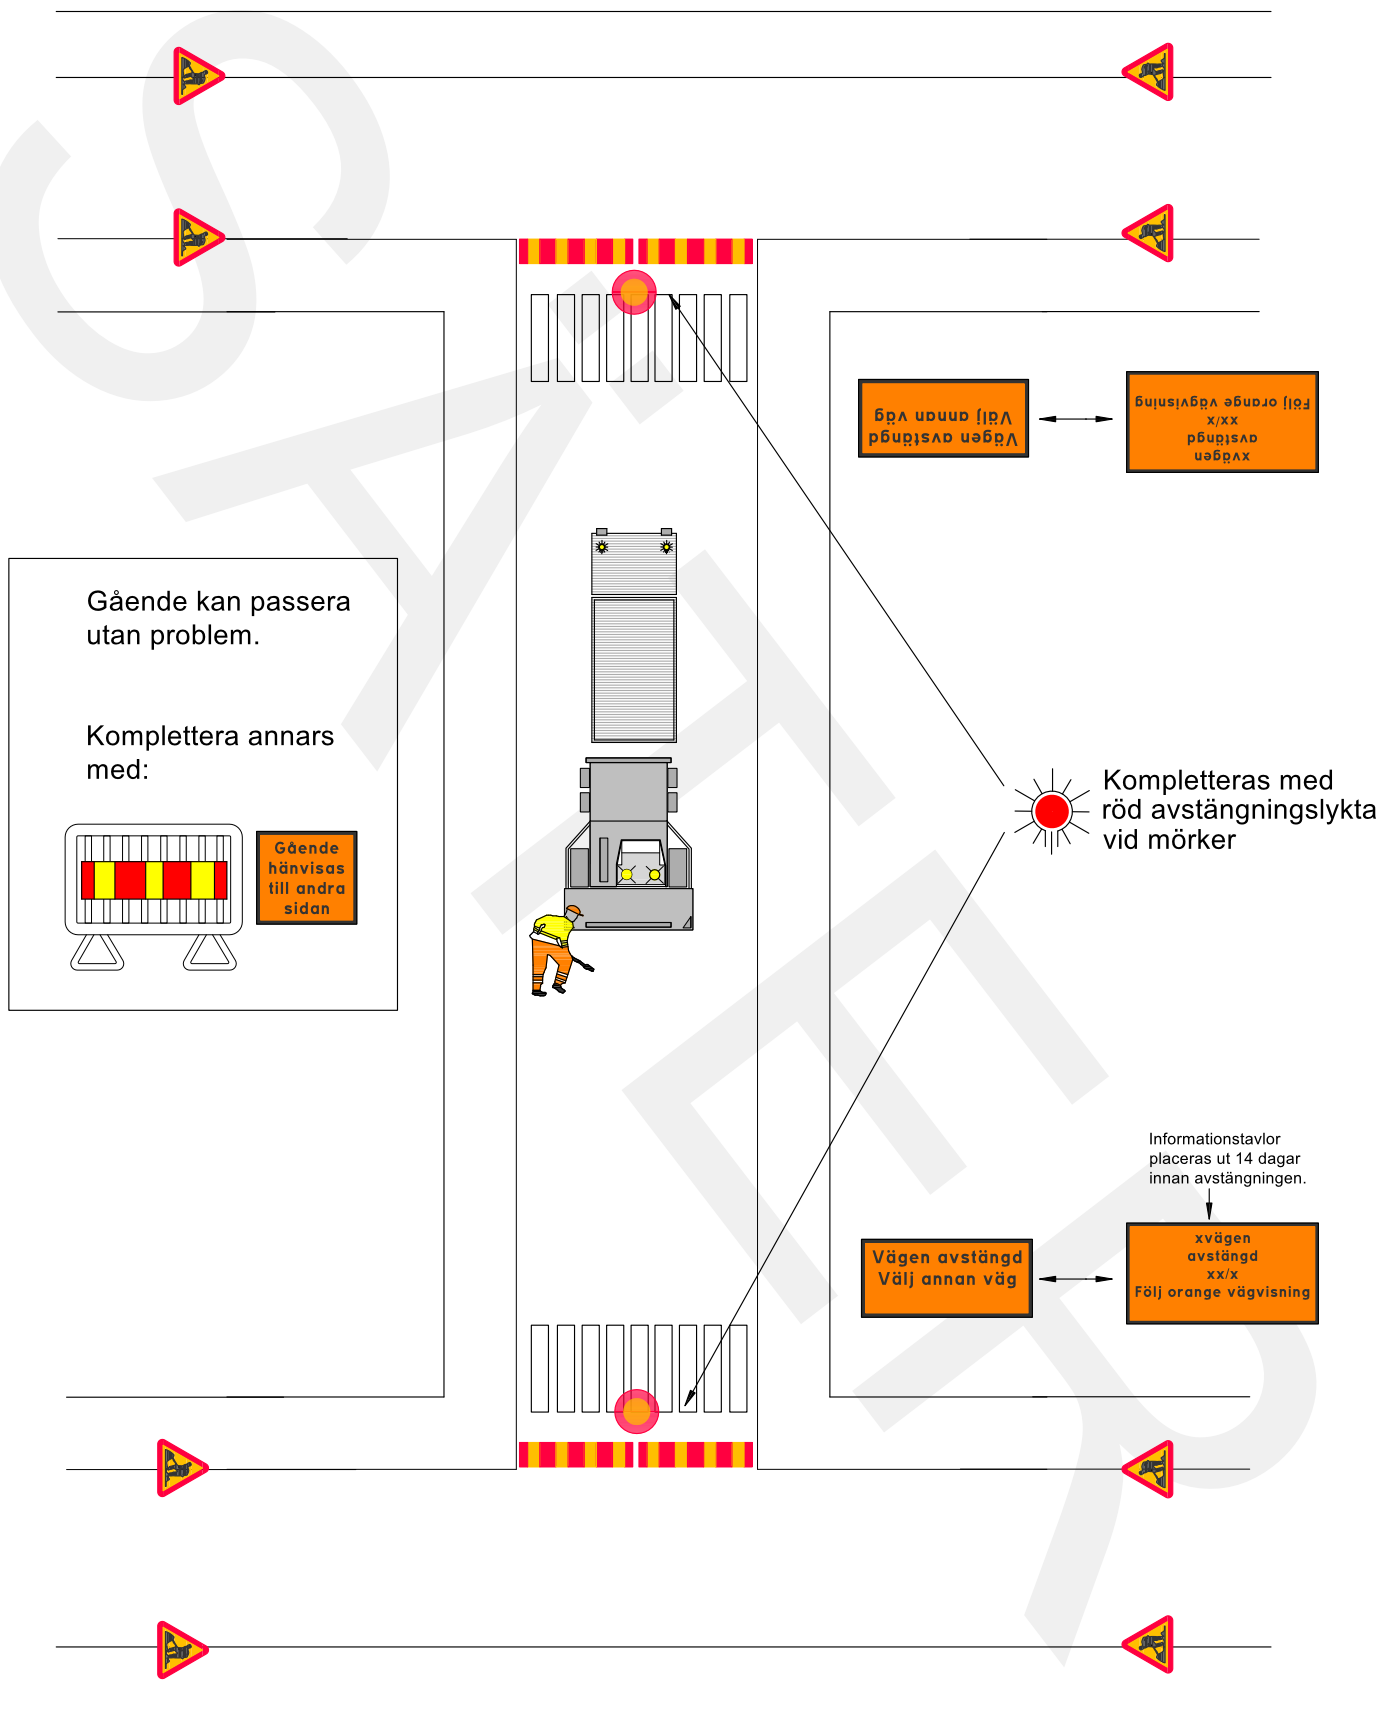

17. Avstängd gata max 8 timmar

BET	ANT	ÄNDRINGEN AVSER	SIÖN	DATUM
BYGG- OCH KONSTRUKTION Ramudden Borlänge 0243 22 56 10		SÄTERS KOMMUN SKALA		RITNINGSLÖSNER ÄNDR BET